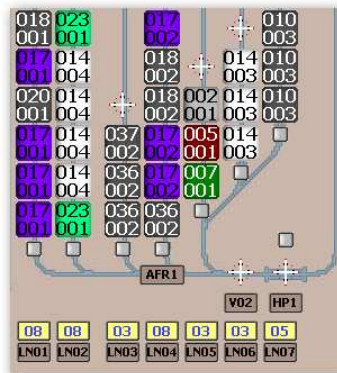

Overzicht schoongood

Bent u geïnteresseerd? Bel of mail ons!

GEINTERESSEERD?

info@sensotechnics.nl
www.sensotechnics.nl

Tel. +31 (0)345 630 470
Fax +31 (0)345 630 472

Overzicht waterrij

Wasstraat

Waterflow