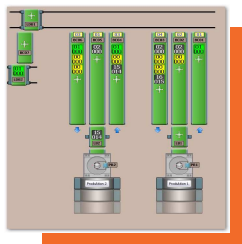

SensoView is flexibel van opzet en inzetbaar:

- als stand-alone visualisatie of in netwerk omgeving
- in combinatie met **SensoControl**
- als vervanging voor uw huidige visualisatie
- voor uw gebruikte en nieuwe machines / systemen
- in combinatie met **SensoConveyor**