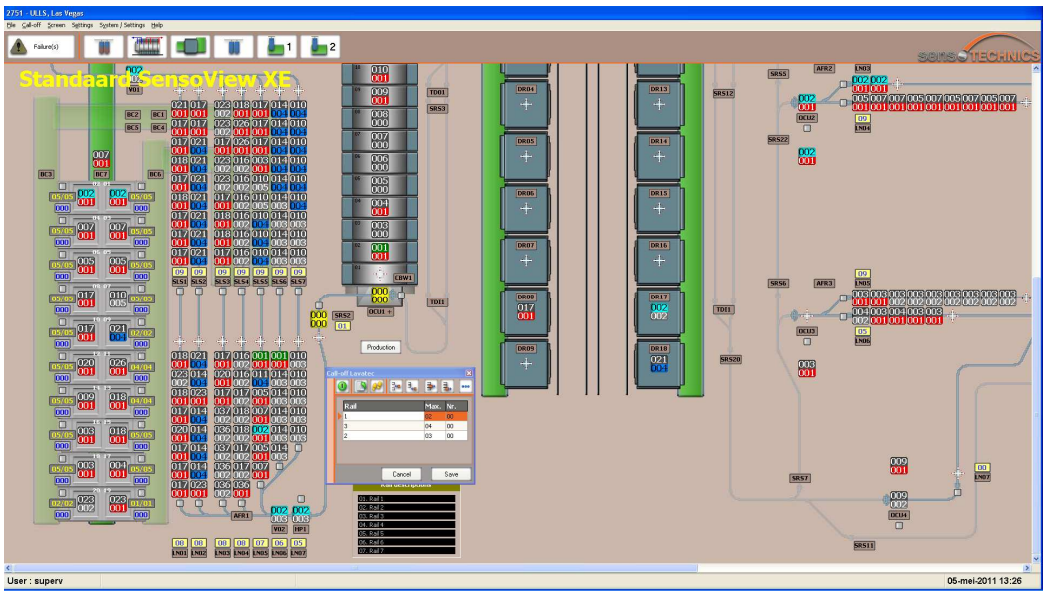

Overzicht waterrij