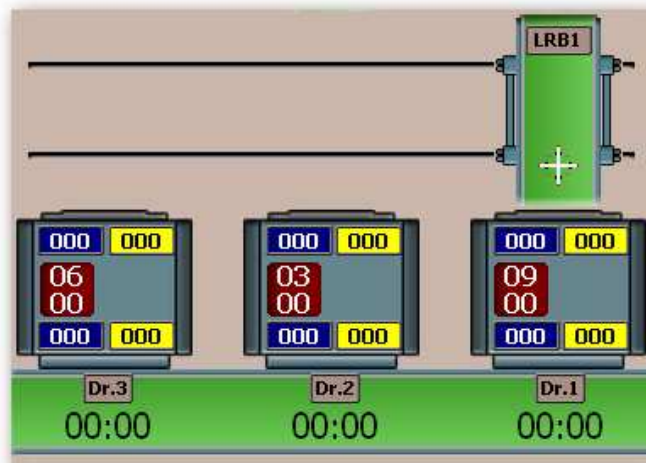

Liftrijband en 3 drogers

Bezoek onze website voor meer informatie!

www.sensotechnics.nl

Keep it simple and easy!