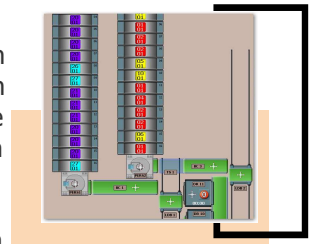

SensoView is o.a. ontwikkeld om een duidelijk overzicht te krijgen waar zich wat bevindt in uw wasserij.

Met de overzichten/management tools die er in **SensoView** zitten krijgt u een duidelijk overzicht van de verschillende (was) stromen binnen uw bedrijf. De informatie kan u op eenvoudige wijze importeren in bijvoorbeeld Excel.