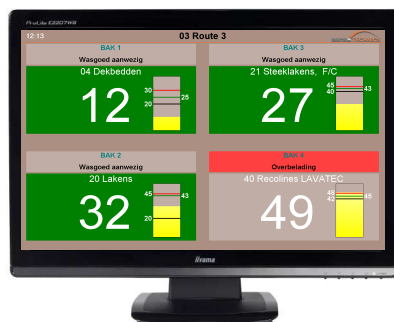

GEINTERESSEERD?

info@sensotechnics.nl
www.sensotechnics.nl

Tel. +31 (0)345 630 470
Fax +31 (0)345 630 472