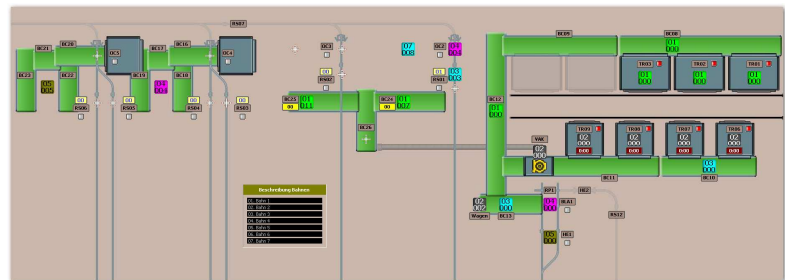

Overzicht schoongood

Bent u geïnteresseerd? Bel of mail ons!