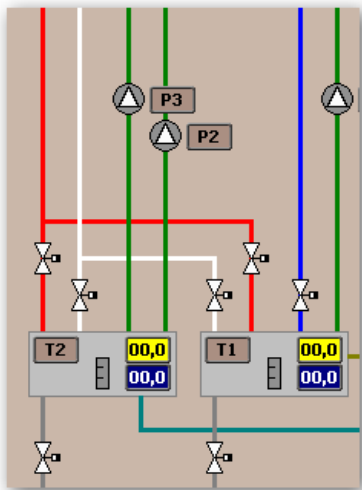

Overzicht schoongood

Bent u geïnteresseerd? Bel of mail ons!

GEINTERESSEERD?

info@sensotechnics.nl
www.sensotechnics.nl

Tel. +31 (0)345 630 470
Fax +31 (0)345 630 472

Overzicht waterrij

Wasstraat

Waterflow