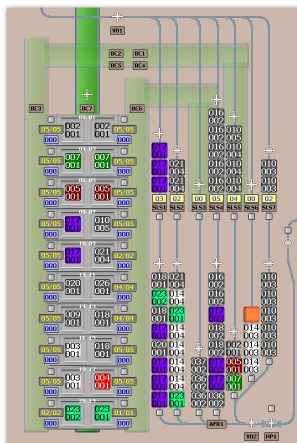

Sorteren in bufferbanen