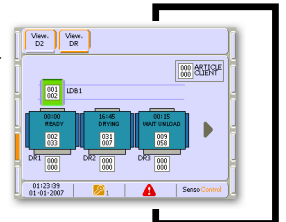

PP45- bedieningspaneel

SensoControl is flexibel van opzet en inzetbaar:

- als oplossing voor uw besturingsprobleem
- als vervanging voor alleen uw huidige PLC
- in combinatie met **SensoView/SensoRegistration**
- als stand-alone besturing inclusief visualisatie
- voor u gebruikte en nieuwe machines / systemen
- in diverse afmetingen met of zonder touchscreen