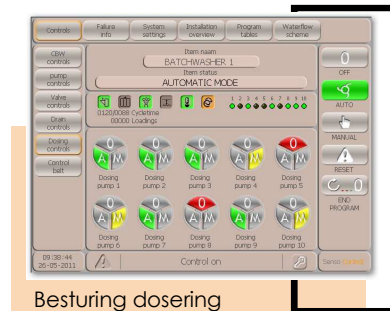

Senso Control voor uw wasstraat

SensoControl is de besturing voor uw wasstraat. Met een nieuwe wasstraatbesturing kunt u er weer jaren tegen aan.

Wist u dat we momenteel wasstraten van 15 jaar oud voorzien van nieuwe besturingen zodat ze weer 10 jaar zonder problemen kunnen draaien?

We weten allemaal dat een aandrijfmotor of een afdichting een van de weinige onderdelen zijn die kapot gaan aan een wasstraat.

Besturing dosering

Waarom honderdduizenden euro's uitgeven aan een nieuwe wasstraat?

Koop een nieuwe besturing voor uw wasstraat met de volgende voordelen:

- Waterflow weer aanpassen aan de nieuwste techniek.
- Actuele weergave van de status van de wasstraat
- Actueel storingsoverzicht
- Minder energieverbruik door gebruik van softstarters of frequentieregelaars

Onze besturing is opgebouwd uit de volgende tabellen.

- Machinetijden tabel
- Artikel tabel
- Klantentabel
- Chemicaliëntabel
- Tabel voor lege compartimenten
- Etc.

Geïnteresseerd? Bel of mail ons!