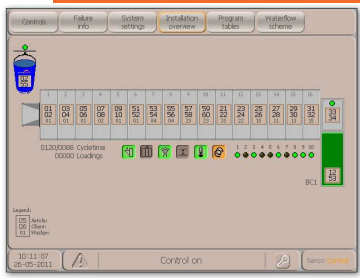

SensoControl

2011

Senso Technics BV Energieweg 15G 4143 HK Leerdam The Netherlands Tel. +31 (0)345 630 470

Keep it simple and easy!

sens  **TECHNICS**

SERVICE ENGINEERING SOFTWARE

Uw machines in "control"

SensoControl is de nieuwe standaard in wasserij automatisering die ontwikkeld is vanuit het oogpunt van de gebruiker. Dit heeft geresulteerd in een gebruiksvriendelijke en betrouwbare besturing die 7x24 inzetbaar is. De hardware is van het merk B&R die wereldwijd vooraan staat in innovatie en betrouwbaarheid.

Met **SensoControl** beschikt u over de laatste stand van de techniek.

Beantwoordt de volgende vragen en bepaal of ook u uw continuïteit en/of rendement wilt verhogen met **SensoControl**.

- Is uw logistiek aan een optimalisatie rondje toe?
- Is uw huidige besturing nog wel leverbaar?
- Bent u tevreden over u huidige besturing?
- Hoeveel tijd gaat verloren door storingen?
- Is uw huidige besturing nog wel betrouwbaar?

PP45- bedieningspaneel

SensoControl is flexibel van opzet en inzetbaar:

- als oplossing voor uw besturingsprobleem
- als vervanging voor alleen uw huidige PLC
- in combinatie met **SensoView/SensoRegistration**
- als stand-alone besturing inclusief visualisatie
- voor u gebruikte en nieuwe machines / systemen
- in diverse afmetingen met of zonder touchscreen