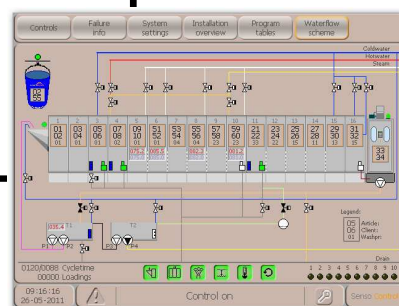

Onze besturing is opgebouwd uit de volgende tabellen.

- Machinetijden tabel
- Artikel tabel
- Klantentabel
- Chemicaliëntabel
- Tabel voor lege compartimenten
- Etc.

Geïnteresseerd? Bel of mail ons!

Artikel tabel

Wasstraatbesturing

Waterflow schema