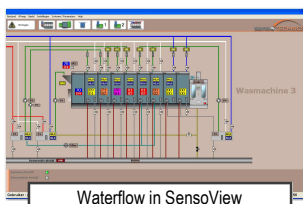

Waterflow in SensoView

Behalve het ontwikkelen van software en het in bedrijf stellen van de software zijn wij ook nauw betrokken bij het uitdenken van maatwerk. Samen met de afdeling verkoop bepalen we of het mogelijk is wat de klant wenst en of men niet tegen praktische problemen aan loopt.

Wij geven een goed onderbouwd advies en leveren daardoor een goed product wat aansluit op de wensen en verwachtingen van de klant.”

Bent u geïnteresseerd in een demo van SensoView bijvoorbeeld om uw bestaande Dos visualisatie te vervangen neem dan gerust contact met ons op of vraag geheel vrijblijvend naar een prijsopgaaf.

GEÏNTERESSEERD?

www.sensotechnics.nl

Telefoon: +31 (0)345 630 470

Fax: +31 (0)345 630 472

E-mail: info@sensotechnics.nl